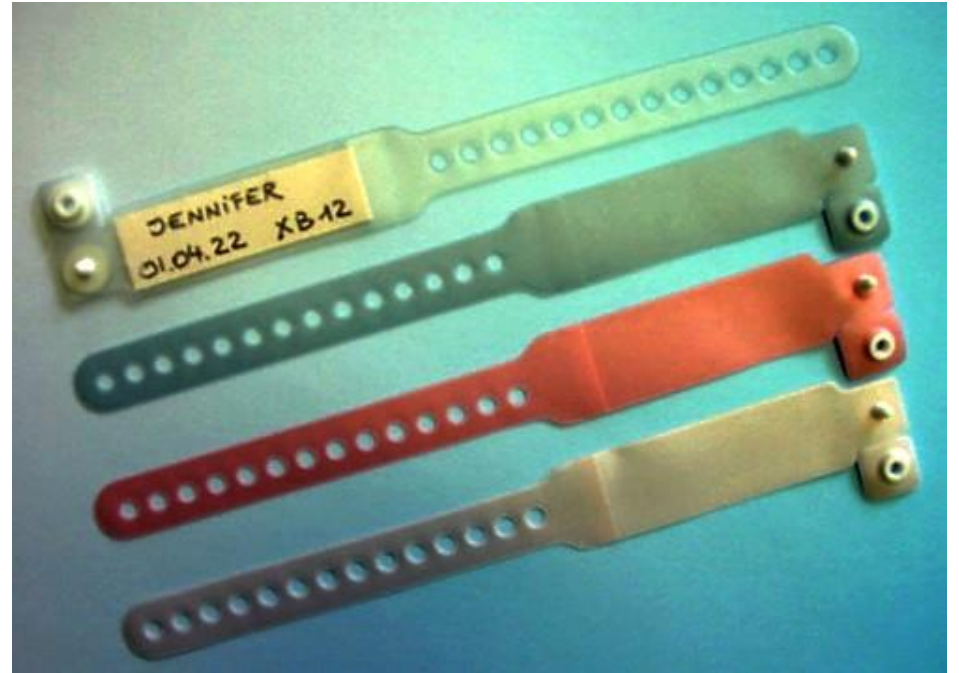

## Prix d'un lot de clips & attaches en déstockage :

Nous contacter : +334 90 08 98 64 / adv@scala-export.com

Référence	Désignation	Quantité par lots	Pour 5 lots achetés (en€)	Pour 10 lots achetés (en €)	Pour 20 lots achetés (en €)
IDP28	Orange	2500	118	113	101
	Jaune				
	Noir				
	Bleu				
IDP14	Jaune	5000	53	50	45
	Noir				
	Orange				
	Rouge				
	Vert				
	Bleu				
IDS19	Clip IDS19 épingle sureté support carré	5000	100	95	86
K-01	KLIPS, économie de plastique	2000	248	236	212
IDS42	Broche IDS 42	5000	137	130	117
ZIPCOMBONAIR	ZIP Combo Noir	730	316	300	270

# BRACELETS

scala

IDS21

IDS21 médical enfant